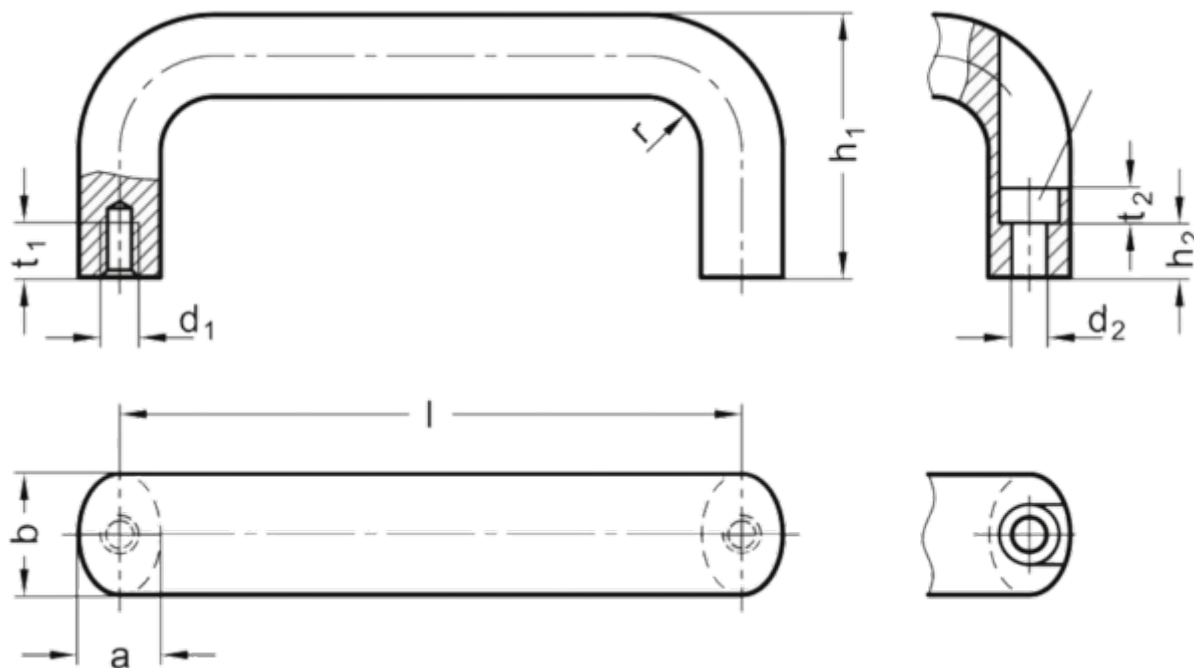

Varenummer: 20565520128AGS

Beskrivelse: E+G Bøjlegreb GN 565.5-20-128-A-GS

Mål

a = 13	t1 = 10
b = 20	t2 = 5.5
d1 = M6	Vægt i (g) = -
d2 = 5.4	
h1 = 51	
h2 = 13.5	
l = 128	
r = 13	